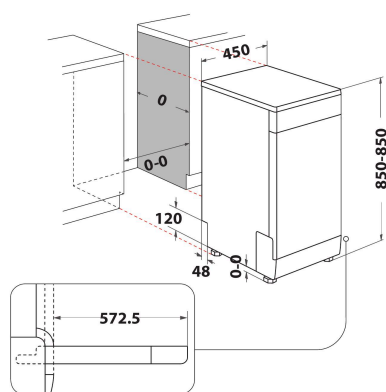

DSFC 3T117 S

12NC: 869991616580

EAN-Nummer: 8050147554104

 **INDESIT**
Life proof.

AUSSTATTUNG

Bauform	Standgerät
Art der Installation	Standgerät
Steuerung	Elektronisch
Bedienelemente	-
Arbeitsplatte abnehmbar	Ja
Farbe Gerät	Silber
Anschlusswert	1900
Absicherung	10
Spannung	220-240
Frequenz	50
Länge Anschlusskabel	130
Steckerart	Schuko
Länge Zulaufschlauch	155
Länge Ablaufschlauch	150
Höhenverstellbare FüÙe	Ja - alle von vorne
Gerätehöhe	850
Gerätebreite	450
Gerätetiefe	590
Nischenhöhe minimal	820
Nischenhöhe maximal	900
Nischenbreite minimal	450
Nischenbreite maximal	600
Nischentiefe	590
Nettogewicht	39.5
Bruttogewicht	41.5

TECHNISCHE DETAILS

Automatikprogramm	Ja
Max. Wasserzulauftemperatur	60
Startzeitvorwahlmöglichkeiten	Stufenlos
Startzeitvorwahl max.	24
Programmablaufanzeige	-
Restzeitanzeige	Ja
Salzmangelanzeige	Ja
Klarspülmangelanzeige	Ja
Sicherheitsvorrichtungen	Nein
Oberkorb verstellbar	Ja
Max. GeschirrgroÙe Oberkorb	0
Max. GeschirrgroÙe Unterkorb	0
Höchste Anzahl von Maßgedecken (EU 2017/1369)	10
Erhöhte Installation	Nein