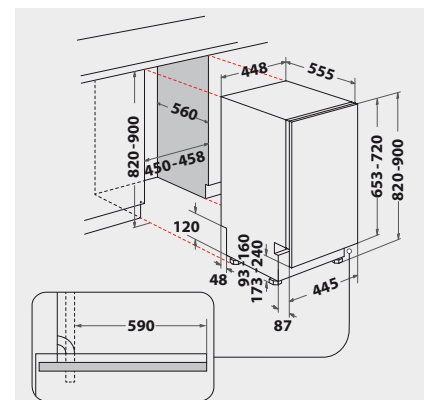

¹ Energieeffizienzklassen-Spektrum von A bis G