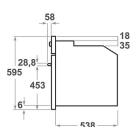

KOLSS 60602

12NC: 859991533440

EAN-Nummer 8003437834097

KitchenAid

AUSSTATTUNG

Produktgruppe	Einbaueherd/Backofen
Internationale Bestellbezeichnung	KOLSS 60602
Farbe Gerät	Inox
Bauform	Eingebaut
Steuerung	Mechanisch und Elektronisch
Bedienelemente	-
Integrierte Kochfeldsteuereinheiten	Nein
Kochfeldarten	-
Automatikprogramm	Ja
Absicherung	16
Spannung	220-240
Frequenz	50/60
Länge Anschlusskabel	90
Steckerart	Nein
Tiefe Produkt bei geöffneter Tür (90°)	-
Gerätehöhe	595
Gerätebreite	595
Gerätetiefe	561
Nischenhöhe minimal	0
Nischenbreite minimal	0
Nischentiefe	0
Nettogewicht	37.4
Nettovolumen	73
Integriertes Reinigungssystem	Nein
Gitter	2
Anzahl Backbleche	2