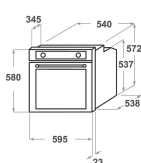

KOLSS 60602

12NC: 859991533440

EAN-Nummer 8003437834097

KitchenAid

AUSSTATTUNG

Produktgruppe	Einbaueherd/Backofen
Internationale Bestellbezeichnung	KOLSS 60602
Farbe Gerät	Inox
Bauform	Eingebaut
Steuerung	Mechanisch und Elektronisch
Bedienelemente	-
Integrierte Kochfeldsteuereinheiten	Nein
Kochfeldarten	-
Automatikprogramm	Ja
Absicherung	16
Spannung	220-240
Frequenz	50/60
Länge Anschlusskabel	90
Steckerart	Nein
Tiefe Produkt bei geöffneter Tür (90°)	-
Gerätehöhe	595
Gerätebreite	595
Gerätetiefe	561
Nischenhöhe minimal	0
Nischenbreite minimal	0
Nischentiefe	0
Nettogewicht	37.4
Nettovolumen	73
Integriertes Reinigungssystem	Nein
Gitter	2
Anzahl Backbleche	2