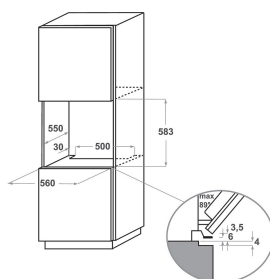

KOLSS 60602

12NC: 859991533440

EAN-Nummer 8003437834097

KitchenAid

AUSSTATTUNG

Produktgruppe	Einbaueherd/Backofen
Internationale Bestellbezeichnung	KOLSS 60602
Farbe Gerät	Inox
Bauform	Eingebaut
Steuerung	Mechanisch und Elektronisch
Bedienelemente	-
Integrierte Kochfeldsteuereinheiten	Nein
Kochfeldarten	-
Automatikprogramm	Ja
Absicherung	16
Spannung	220-240
Frequenz	50/60
Länge Anschlusskabel	90
Steckerart	Nein
Tiefe Produkt bei geöffneter Tür (90°)	-
Gerätehöhe	595
Gerätebreite	595
Gerätetiefe	561
Nischenhöhe minimal	0
Nischenbreite minimal	0
Nischentiefe	0
Nettogewicht	37.4
Nettovolumen	73
Integriertes Reinigungssystem	Nein
Gitter	2
Anzahl Backbleche	2

TECHNISCHE DETAILS

Elektronik-Uhr	-
Zeitsteuerung	Elektronisch
Zeitfunktionen	Start und Stopp
Sicherheitsvorrichtungen	-
Innenbeleuchtung	Ja
Anzahl eingebauter Leuchten	2
Lage Innenbeleuchtung	Hinten
Backblechführung	Teleskopische Schienen
Sicherung	Ja