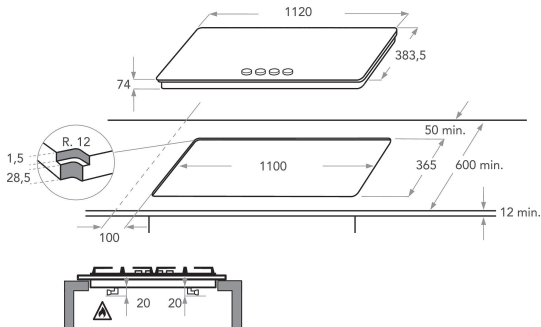

KHSD4 11380

12NC: 851349201000

EAN-Nummer: 8003437219528

KitchenAid

AUSSTATTUNG

Produktgruppe	Kochfeld
Bauform	Eingebaut
Steuerung	Mechanisch
Bedienelemente	Knopf
Anzahl Gasbrenner	4
Anzahl Elektrokochzonen	0
Anzahl Massekochplatten	0
Anzahl der Kochzonen mit Strahlungsheizung	0
Anzahl Halogenkochzonen	0
Anzahl Induktionskochzonen	0
Anzahl elektrische Warmhaltezone	0
Lage der Steuerung	Vorne
Hauptoberflächenmaterial	Inox
Farbe Gerät	Inox
Anschlusswert	6000
Gasanschlusswert	9750
Absicherung	0,2
Spannung	220-240
Frequenz	50/60
Länge Anschlusskabel	100
Steckerart	Nein
Gasanschluss	Nicht zutreffend
Gerätebreite	1120
Gerätehöhe	91
Gerätetiefe	450
Nischenhöhe minimal	30
Nischenbreite minimal	1100
Nischentiefe	364
Nettogewicht	19.5
Automatikprogramm	Nein