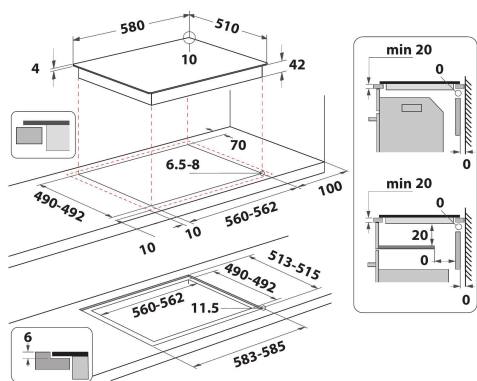

RI 161 C

12NC: F104269

EAN-code: 8050147042694

Indesit
Life proof.

BELANGRIJKSTE KENMERKEN

Productgroep	Kookplaat
Uitvoering	Inbouw
Type besturing	Elektronisch
Type bedienings- en signaleringselementen	-
Aantal gasbranders	0
Aantal elektrische kookzones	4
Aantal elektrische platen	0
Aantal stralingszones	4
Aantal halogeenzones	0
Aantal inductiezones	0
Aantal elektrische warmhoudzones	0
Positie bedieningspaneel	Aan voorzijde
Materiaal basisoppervlak	Keramisch glas
Belangrijkste kleur van het product	Zwart
Aansluitwaarde (W)	6200
Waarde gasaansluiting	0
Gastype	n.v.t
Stroom	27,8
Spanning	220-240
Frequentie	50/60
Lengte elektriciteitsnoer	0
Type stekker	Nee
Gasaansluiting	n.v.t
Breedte van het product	580
Hoogte van het product	46
Diepte van het product	510
Minimale nishoogte	42
Minimale nisbreedte	560
Nisdiepte	490
Nettogewicht	8
Automatische programma's	Nee