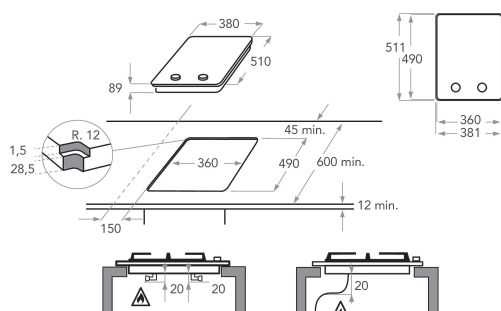

KHDD2 38510

12NC: 851349412100

EAN-code: 8003437219573

KitchenAid

BELANGRIJKSTE KENMERKEN

Productgroep	Kookplaat
Uitvoering	Inbouw
Type besturing	Mechanisch
Type bedienings- en signaleringselementen	-
Aantal gasbranders	0
Aantal elektrische kookzones	0
Aantal elektrische platen	0
Aantal stralingszones	0
Aantal halogeenzones	0
Aantal inductiezones	0
Aantal elektrische warmhoudzones	0
Positie bedieningspaneel	Aan voorzijde
Materiaal basisoppervlak	Roestvrij staal
Belangrijkste kleur van het product	Roestvrij staal
Aansluitwaarde (W)	0
Waarde gasaansluiting	4000
Stroom	0,2
Spanning	220-240
Frequentie	50/60
Lengte elektriciteitsnoer	100
Type stekker	Nee
Gasaansluiting	n.v.t
Breedte van het product	390
Hoogte van het product	89
Diepte van het product	510
Minimale nishoogte	30
Minimale nisbreedte	360
Nisdiepte	490
Nettogewicht	9.3
Automatische programma's	Nee