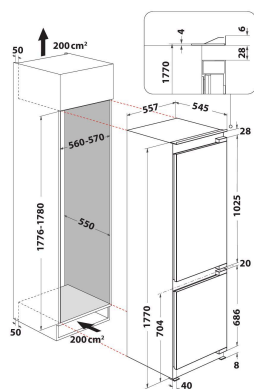

KCBDS 18600 2

12NC: 859991620480

EAN-kode: 8003437047268

KitchenAid

PRODUKTINFORMASJON

Produktgruppe	Kjøleskap/fryser kombinasjon
Installasjonstype	Bygg-inn
Betjeningstype	Elektronisk
Konstruksjonstype	Bygg-inn
Hovedfarge på produktet	Hvit
Tilkoblingseffekt	140
Strøm	16
Spennning	220-240
Frekvens	50
Lengden på strømledningen	245
Støpseltype	Schuko
Produktets totale volum (EU 2017/1369)	273
Antall stjerner	4
Høyde på produktet	1770
Bredde på produktet	557
Dybde på produktet	545
Maksimal justeringsmuligheter føtter	0
Nettovekt	50.6

TEKNISKE SPESIFIKASJONER

Avrimingsprosess kjøleseksjon	Automatisk
Avrimingsprosess fryseeksjon	Manuell
Bryter for hurtigkjøling	Nei
Rask frysefunksjon (EU 2017/1369)	Ja
Indikator for åpen dør fryser	Nei
Regulerbar temperatur	Ja
Regulerbar temperatur i fryser	Ja
Innvendig vifte kjøleseksjon	Ja
Antall fryseskuffer	3
Antall hyller i kjøleseksjon	5
Hyllenes materiale	Glass
Antall temperaturfelt	2