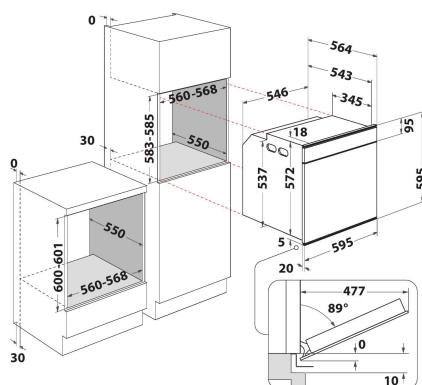

W7 OS4 4S2 H BL

12NC: 859991654880

GTIN (EAN) kód: 8003437835964

Whirlpool

SENSING THE DIFFERENCE

ZÁKLADNÁ CHARAKTERISTIKA

Skupina výrobkov	Rúra
Obchodný kód	W7 OS4 4S2 H BL
Hlavná farba výrobku	Čierna
Typ konštrukcie	Vstavaná
Typ ovládania	Elektronický
Typ nastavenia ovládania	-
Sú niektoré ovládacie prvky varných dosiek integrované?	Nie
Ktoré druhy varných plôch možno ovládať?	-
Automatické programy	Áno
Prúd (A)	16
Napätie (V)	220-240
Frekvencia (Hz)	50/60
Dĺžka elektrického prívodného kábla (cm)	90
Typ zástrčky	Nie
Hĺbka pri otvorených dverách 90 stupňov (mm)	-
Výška výrobku	595
Šírka výrobku	595
Hĺbka zabaleného výrobku	564
Minimálna výška výklenku	0
Minimálna šírka výklenku	0
Hĺbka výklenku	0
Čistá hmotnosť (kg)	40.5
Využitelný objem (dutiny)	73
Integrovaný čistiaci systém	Hydrolytické
Mriežky dutiny	2
Zásobníky	2

TECHNICKÉ VLASTNOSTI

Časovač	Áno
Časové ovládanie	Elektronický
Možnosti nastavenia času	Štart a stop
Bezpečnostné zariadenie	-
Vnútorné osvetlenie	Áno
Počet vnútorných svetiel dutiny	1
Poloha vnútorných svetiel dutiny	Pravá strana
Vedenie rúry v dutine	Teleskopická
Sonda dutiny	Nie