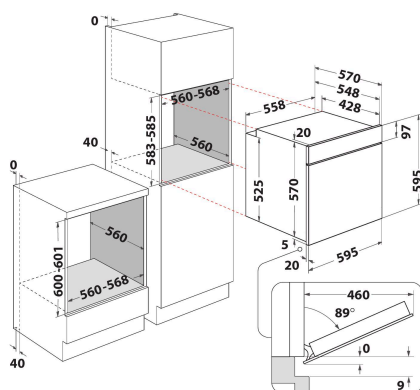

IFW 6841 JH IX

12NC: F102779

Κωδικός EAN: 8050147027790

INDESIT
Life proof.

MAIN FEATURES

Ομάδα προϊόντος	Φούρνος
Εμπορικός κωδικός	IFW 6841 JH IX
Κύριο χρώμα προϊόντος	Ιnox
Τύπος κατασκευής	Εντοιχισμένη
Τύπος ελέγχου	Ηλεκτρονικός
Τύπος διατάξεων ελέγχου και επισήμανσης	-
Υπάρχουν ενσωματωμένα χειριστήρια εστιών;	Όχι
Τι είδους εστίες μπορούν να ελέγχονται;	-
Αυτόματα προγράμματα	Ναι
Ρεύμα	13
Τάση	220-240
Συχνότητα	50/60
Μήκος καλωδίου ηλεκτρικής παροχής	100
Τύπος φις	No
Βάθος με ανοιχτή πόρτα στις 90 μοίρες	-
Ύψος προϊόντος	595
Πλάτος προϊόντος	595
Βάθος προϊόντος	551
Ελάχιστο ύψος εσοχής	0
Ελάχιστο πλάτος εσοχής	0
Βάθος εσοχής	0
Καθαρό βάρος	27.1
Οφέλιμος όγκος (θαλάμους)	71
Ενσωματωμένο σύστημα καθαρισμού	Hydrolytic
Σχάρες	1
Ταμπιά	2

TECHNICAL FEATURES

Χρονοδιακόπτης	-
Ρύθμιση χρόνου	Ηλεκτρονικός
Επιλογές ρύθμισης χρόνου	Διακοπή
Διάταξη ασφαλείας	-
Εσωτερικό φως	Ναι
Αριθμός εσωτερικών φώτων	1
Θέση εσωτερικών φώτων	Front left
Οδηγοί φούρνου	Σχάρες
Αισθητήρας	Όχι