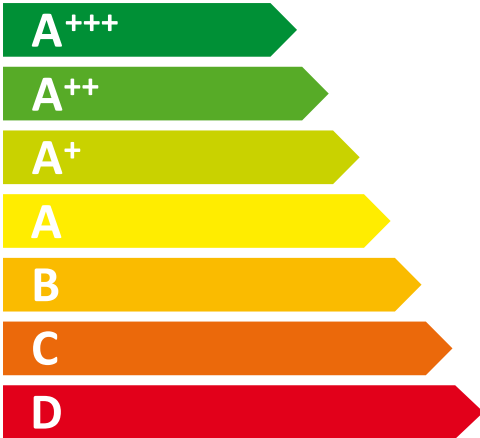

**ENERG**  
енергия · ενεργεια

# WHIRLPOOL

AWECO 9644

ENERGIA · ЕНЕРГИЯ · ΕΝΕΡΓΕΙΑ  
ENERGIJA · ENERGY · ENERGIE  
ENERGI

**169**  
kWh/annum

**8926**  
L/annum

**6**  
kg

**A B C D E F G**

**51** dB