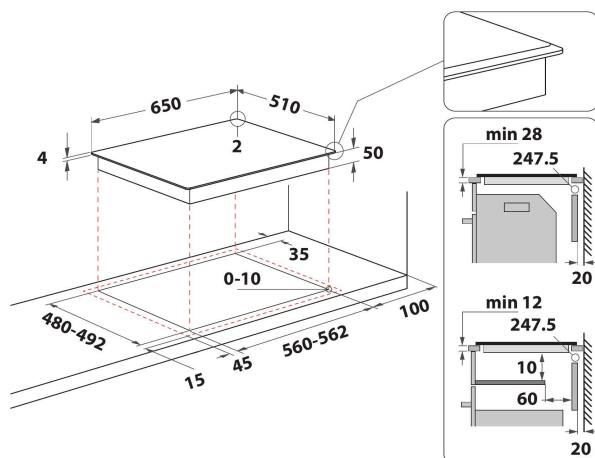

- Tratament iXelium
- Tehnologia 6TH Sense
- Zone de gătit cu inducție 4
- Instalare ușoară
- FlexiSide
- Stabilirea corectă a dimensiunilor cratițelor
- Căldură reziduală
- Sistem de siguranță împotriva accesului copiilor
- Funcția Menținere la cald
- Buton de pornire/oprire
- Funcția de fierbere la foc mic
- Funcția de topire
- Plită 65 cm
- Temporizator
- Înlocuire ușoară
- Plită din sticlă Neagră
- Boostere 4