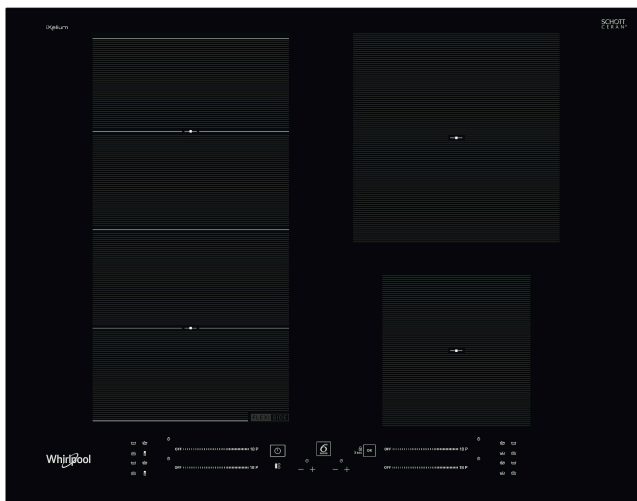

## Plita inducție pe sticlă Whirlpool - WF S9365 BF/IXL

4 inele de inducție. tehnologia FlexiCook zone îți permite să folosești mai multe ochiuri odată pentru oale mai mari. Intuitivă și ușor de controlat. Specificații plita inducție pe sticlă: Tehnologie inovativă, ce încălzește tigaia și nu plita, astfel reducând consumul de energie. Electric.