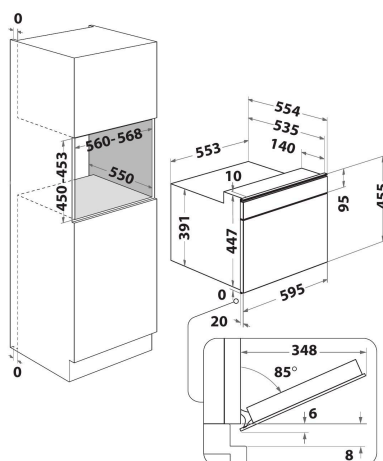

W11 MW161

12NC: 859991539440

EAN-kod: 8003437395901

Whirlpool

SENSING THE DIFFERENCE

- 6th SenseLive - kan kopplas upp mot WiFi och styrs med en app
- 6th Sense sensorteknik, autoprogram
- 6TH Sense CRISPfunktion med CRISPPanna
- 6th Sense värmning
- 6th Sense Avfrostning
- Crisp funktion, laga mat och baka på mikrotid
- Ugnsvolym: 40 liter
- Jet Start: snabbstart på full effekt (30 sek/tryck)
- Jet Defrost funktion, snabb och jämn upptining
- Varmluft, för traditionell ugnstillagning & bakning
- Ångkokningsfunktion
- Turbogrill
- Steam&Boil (inbyggd)
- CrispFry, gyllenstekta rätter med krispig yta utan extra olja
- Bread Defrost, funktion för att tina fryst bröd