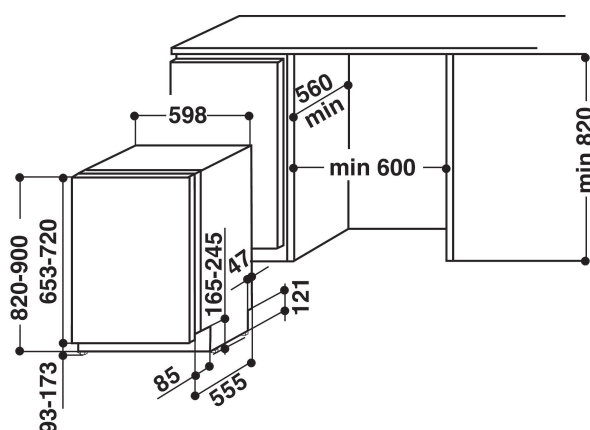

KDSCM 82142

12NC: 859991057720

EAN-Nummer: 8003437208904

KitchenAid

AUSSTATTUNG

Bauform	Eingebaut
Art der Installation	Vollintegrierbar
Steuerung	Elektronisch
Bedienelemente	-
Arbeitsplatte abnehmbar	Nicht zutreffend
Dekorfähig	Nicht zutreffend
Farbe Gerät	Inox
Anschlusswert	1900
Absicherung	10
Spannung	220-240
Frequenz	50
Länge Anschlusskabel	130
Steckerart	Schuko
Länge Zulaufschlauch	155
Länge Ablaufschlauch	150
Verstellbarer Sockel	Nein
Höhe der Arbeitsplatte	0
Höhenverstellbare Füße	Ja - alle von vorne
Gerätehöhe	820
Gerätebreite	598
Gerätetiefe	555
Tiefe Produkt bei geöffneter Tür (90°)	-
Nischenhöhe minimal	820
Nischenhöhe maximal	900
Nischenbreite minimal	600
Nischenbreite maximal	600
Nischtiefe	560
Nettogewicht	35.5
Bruttogewicht	37.5

TECHNISCHE DETAILS

Automatikprogramm	Ja
Max. Wasserzulauftemperatur	60
Startzeitvorwahlmöglichkeiten	Stufenlos
Startzeitvorwahl max.	12
Programmablaufanzeige	-
Restzeitanzeige	Ja
Salzmangelanzeige	Ja
Klarspülmangelanzeige	Ja
Sicherheitsvorrichtungen	Nicht zutreffend
Oberkorb verstellbar	Ja
Max. Geschirrgöße Oberkorb	0
Max. Geschirrgöße Unterkorb	0
Anzahl Maßgedecke	14