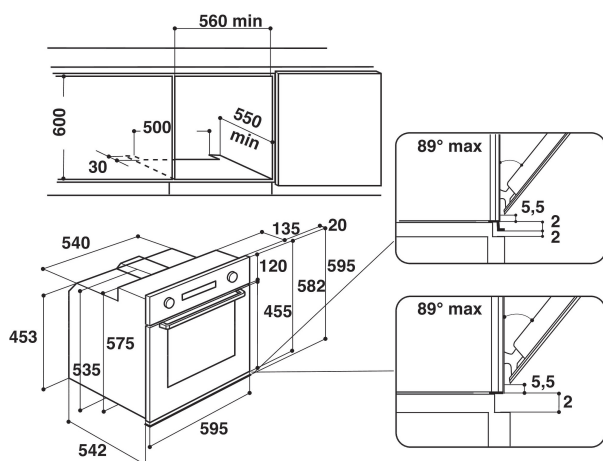

## PRODUKTEGENSKAPER

Produktgrupp	Ugn
Produktnamn	AKZ 6220 WH
Färg	Vit
Konstruktion	Inbyggd
Typ av reglage	Mekanisk och elektronisk kombination
Typ av kontrollinställning och signalenheter	-
Vred för håll	Saknas
Vilka hålltyper kan anslutas	-
Automatiska program	Ja
Ström	16
Spänning	220-240
Frekvens	50/60
Nätkabelns längd	130
Elkontakt	Saknas
Djup med dörren öppen i 90°	-
Höjd	595
Bredd	595
Djup	564
Min inbyggnadshöjd i nisch	0
Min inbyggnadsbredd i nisch	0
Inbyggnadsdjup i nisch	0
Nettovikt	34
Nettovolym	60
Typ av ugnrensning	Saknas
Galler	1
Bakplåtar	2