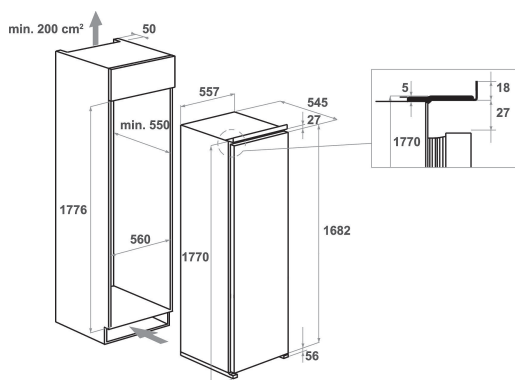

KCBFS 18602 2

12NC: 859991619220

Kod EAN: 8003437047084

KitchenAid

DANE OGÓLNE

Grupa produktowa	Zamrażarka
Nazwa serii	KCBFS 18602 2
Kod EAN	8003437047084
Typ budowy	Do zabudowy
Sposób instalacji	W pełni do zabudowy
Sterowanie	Elektroniczne
Dominujący kolor produktu	branco
Moc przyłączeniowa	130
Natężenie	16
Napięcie	220-240
Częstotliwość	50
Długość przewodu zasilającego	245
Rodzaj wtyczki	Schuko
Całkowita pojemność wyrobu (UE 2017/1369)	203
Wysokość urządzenia	1771
Szerokość urządzenia	557
Głębokość urządzenia	545
Maksymalna wysokość regulowanych nóżek	0
Waga netto	58
Waga brutto	60
Zawiasy	-

DANE TECHNCZNE

Sposób rozmrażania	No Frost
Funkcja szybkiego zamrażania (UE 2017/1369)	Tak
Sekcja zamrażarki z systemem odprowadzania skroplin	Tak
Liczba szuflad/koszy	8
Zamek w drzwiach	Brak
Wyświetlacz temperatury w zamrażarce	Nie dotyczy
Oświetlenie wewnętrzne	-