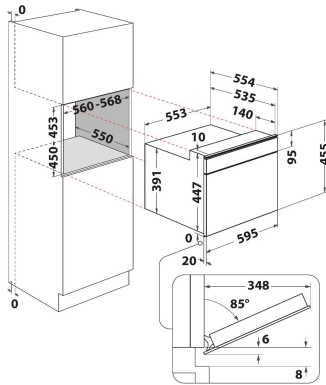

## MAIN FEATURES

Grup de produse	Cuptor cu microunde
Codul comercial	MP 776 BMI HA
Culoarea principală a produsului	Black Anodized
Tipul cuptorului cu microunde	MW combi
Tipul de construcție	Incorporabil
Tip de control	Electronic
Tipul de control al setărilor	LCD
Metoda suplimentară de gătit Grill	Da
Crocant	Da
Aburi	Da
Metoda de gătit suplimentară (coacere ventilată)	Da
Ceas	Da
Programe automate	Da
Înălțimea produsului	455
Lățimea produsului	595
Adâncimea produsului	560
Înălțime minimă a nișei	450
Lățime minimă a nișei	556
Adâncime nișă	550
Greutate netă (kg)	35
Volumul cavității (l)	40
Placă rotativă	Da
Diametru placă rotativă (mm)	360
Sistem integrat de curățare	Fara

## TECHNICAL FEATURES

Curent (A)	16
Tensiune (V)	230
Frecvență (Hz)	50
Lungimea cablului de alimentare electrică (cm)	135
Tip de conectare	Schuko
Cronometru	Da
Putere gratar (W)	1600
Tip de grătar	Element radiator
Material cavitate	Otel
Lumină interioară	Da
Metoda suplimentară de gătit Grill	Da
Poziția luminilor interioare ale cavității	Partea stanga

## ENERGY LABEL

Al Șaselea Simț / Inteligență dinamică	Senzor (40Â°-70Â°)
Numărul de niveluri de putere	7
Puterea maximă a micro-undelor (W)	900
Dezghețare pâine	Da
Jet decongelare	Da
Start jet	Da