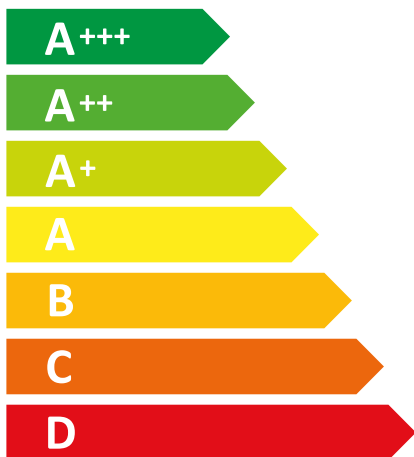

ENERG
енергия · ενεργεια

WHIRLPOOL

AKR 504 IX/1

B

80
kWh/annum

B CDEFG

A BCDEFG

AB **C** DEFG