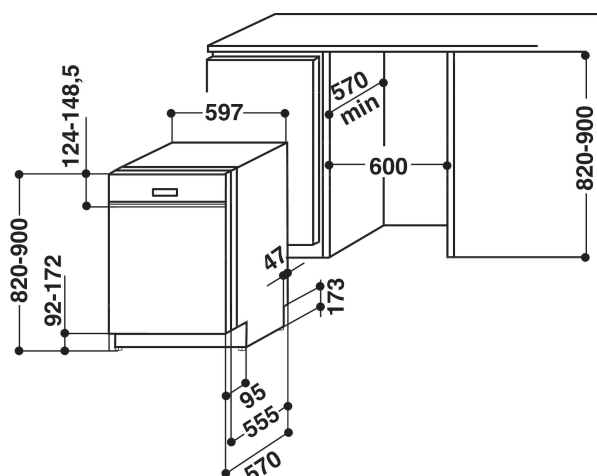

ADG 7580/1 WH

12NC: 851167561130

EAN-kod: 8003437928758

Whirlpool

SENSING THE DIFFERENCE

PRODUKTEGENSKAPER

Konstruktion	Inbyggd
Installationstyp	Halvt integrerad
Typ av reglage	Mekanisk och elektronisk kombination
Typ av kontrollinställning och signalenheter	Lysrör
Demonterbar toppskiva	Saknas
Dekorpanel för dörren	-
Färg	Vit
Anslutningseffekt	2200
Ström	10
Spänning	220-230
Frekvens	50
Nätkabelns längd	150
Elkontakt	Schuko
Längd, tilloppsslang	150
Längd, avloppsslang	200
Justerbar sockelplåt	Saknas
Höjd med toppskiva	0
Justerbara fötter	Ja -alla
Höjd	820
Bredd	597
Djup	570
Djup med dörren öppen i 90°	1150
Min inbyggnadshöjd i nisch	820
Max inbyggnadshöjd i nisch	900
Min inbyggnadsbredd i nisch	600
Max inbyggnadsbredd i nisch	600
Inbyggnadsdjup i nisch	570
Nettovikt	43
Bruttovikt	44.2