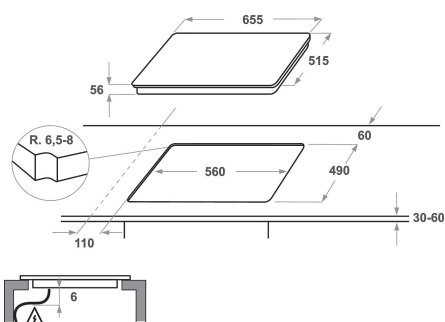

## BELANGRIJKSTE KENMERKEN

Productgroep	Kookplaat
Uitvoering	Inbouw
Type besturing	Elektronisch
Type bedienings- en signaleringselementen	-
Aantal gasbranders	0
Aantal elektrische kookzones	4
Aantal elektrische platen	0
Aantal stralingszones	0
Aantal halogeenzones	0
Aantal inductiezones	4
Aantal elektrische warmhoudzones	0
Positie bedieningspaneel	Aan voorzijde
Materiaal basisoppervlak	Glas
Belangrijkste kleur van het product	Zwart
Aansluitwaarde (W)	7200
Waarde gasaansluiting	0
Stroom	31,3
Spanning	230
Frequentie	50/60
Lengte elektriciteitsnoer	120
Type stekker	Nee
Gasaansluiting	n.v.t
Breedte van het product	655
Hoogte van het product	56
Diepte van het product	515
Minimale nishoogte	30
Minimale nisbreedte	560
Nisdiepte	490
Nettogewicht	13.3
Automatische programma's	Nee