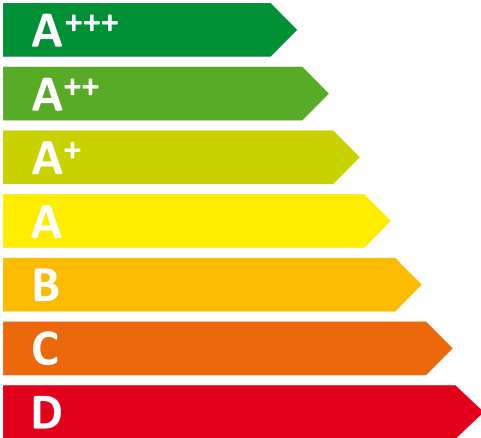

ENERG
енергия · ενεργεια

WHIRLPOOL

SUPREME 9414

ENERGIA · ЕНЕРГИЯ · ΕΝΕΡΓΕΙΑ
ENERGIJA · ENERGY · ENERGIE
ENERGI

125
kWh/annum

9300
L/annum

9
kg

AB C D E F G