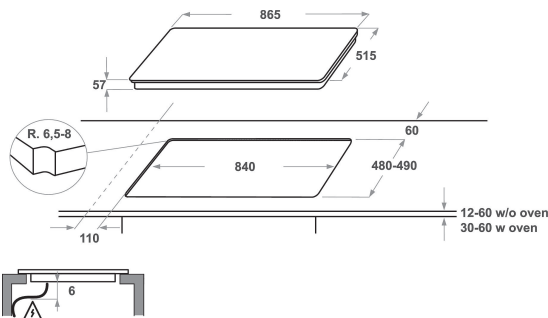

KHIAS 10900

12NC: 859991548310

EAN-kod: 8003437232299

KitchenAid

PRODUKTEGENSKAPER

Produktgrupp	Häll
Konstruktion	Inbyggd
Typ av reglage	Elektronisk
Typ av kontrollinställning och signalenheter	-
Antal gasbrännare	0
Antal tillagningszoner	6
Antal gjutjärnsplattor	0
Antal highlight/strålningszoner	0
Antal halogenzoner	0
Antal induktionszoner	10
Antal varmhållningszoner	0
Placering av reglagen	Frontmatad
Material produkt	Ceramic Glass
Färg	Svart
Anslutningseffekt	11000
Gasanslutningseffekt	0
Gastyp	N/A
Ström	46,5
Spänning	380-415
Frekvens	50/60
Nätkabelns längd	170
Elkontakt	Saknas
Gasanslutning	N/A
Bredd	865
Höjd	57
Djup	515
Min inbyggnadshöjd i nisch	30
Min inbyggnadsbredd i nisch	840
Inbyggnadsdjup i nisch	490
Nettovikt	22.6
Automatiska program	Ja