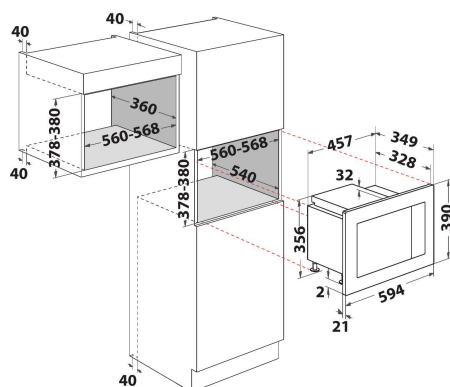

WMF201G

12NC: 859991591570

Código EAN: 8003437605949

Whirlpool

SENSING THE DIFFERENCE

- Cavidad de 20 L
- Jet Start
- Jet Defrost
- Mantener caliente
- Fermentar masas
- Microondas de 800 W
- Plato giratorio de 25 cm
- Diámetro máximo del plato: 270 mm
- Puerta apertura lateral izquierdo
- 2 métodos de cocción: Microondas, Grill
- Tecnología fácil de limpiar
- Programación automática
- Potencia de conexión: 1200 W
- Grill de cuarzo
- Potencia grill 1000 W
- InoxTerminando
- Bloqueo para niños