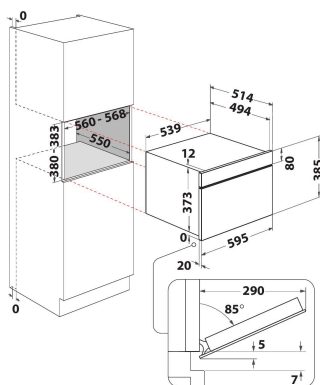

## ALAPTULAJDONSÁGOK

Termékcsoport	Mikrohullám
Kereskedelmi elnevezés	AMW 730/NB
Termék színe	Fekete
Mikrohullámú sütő típusa	Mikrohullám + grill funkció
Konstruációs kivitel	Beépíthető
Vezérlés módja	Elektronikus
Type of control settings	LCD
Hozzáadott sütési mód: grill	Igen
Crisp/ropogós	Igen
Gőz	Nem
Hozzáadott sütési mód: légkeverés	Nem
Óra	Igen
Automatikus programok	Igen
Termékmagasság	385
Termék szélessége	595
Termékmélység	468
Minimális beépítési magasság	380
Minimális beépítési szélesség	556
Beépítési mélység	550
Nettó tömeg (kg)	27
Sütőtér térfogata (l)	31
Forgótányér	Igen
Forgótányér átmérője (mm)	325
Beépített tisztítórendszer	Nem

## MŰSZAKI ADATOK

Áramfelvétel (A)	10
Feszültség (V)	230
Frekvencia (Hz)	50
Elektromos csatlakozókábel hossza (cm)	135
Csatlakozódugó típusa	Schuko
Időzítő	Nem
Grill teljesítmény (W)	800
Grill típusa	Kvarc
Sütőtér anyaga	Nemesacél
Belső világítás	Igen
Hozzáadott sütési mód: grill	Igen
Position of interior lights of the cavity	Jobboldal