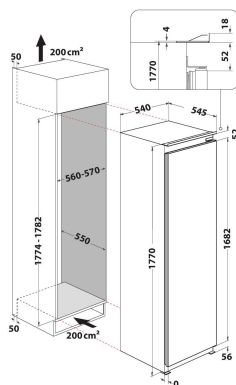

AFB 18402

12NC: 859991669300

EAN-nummer: 8003437052965

Whirlpool

SENSING THE DIFFERENCE

PRODUKTEGENSKABER

Produktgruppe	Fryser
Modelbetegnelse	AFB 18402
EAN-nummer	8003437052965
Installation	Indbygning
Installation	Fuldintegreret
Betjeningsstype	Elektronisk
Primærfarve	Hvid
Tilslutningseffekt	130
EL-tilslutning (A)	16
Elementspænding	220-240
Frekvens	50
Længde på elledning	245
Stiktype	Schuko
Total volumen for produktet (EU 2017/1369)	209
Højde	1771
Bredde	540
Dybde	545
Maksimal regulering af stilleben	0
Nettovægt	57
Bruttovægt	59
Dørhængsling	Højrehængt og vendbar

TEKNISKE EGENSKABER

Afrimning	Frostfri/No frost
Lynfrysningsfunktion (EU 2017/1369)	Ja
Fryser med drænsystem til optøningsvand	Ja
Antal skuffer/kurve	8
Låsbar dør	Nej
Temperaturdisplay, fryser	Ikke tilgængelig
Indvendigt lys	Ja