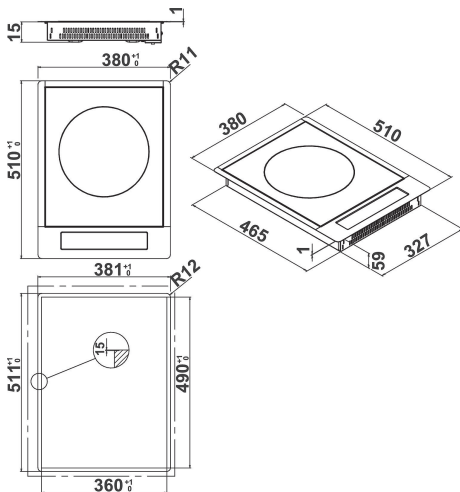

KHYD1 38510

12NC: 851349501000

EAN-code: 8003437219580

KitchenAid

BELANGRIJKSTE KENMERKEN

Productgroep	Kookplaat
Uitvoering	Inbouw
Type besturing	Elektronisch
Type bedienings- en signaleringselementen	-
Aantal gasbranders	0
Aantal elektrische kookzones	1
Aantal elektrische platen	0
Aantal stralingszones	0
Aantal halogeenzones	0
Aantal inductiezones	1
Aantal elektrische warmhoudzones	0
Positie bedieningspaneel	Aan voorzijde
Materiaal basisoppervlak	Glas
Belangrijkste kleur van het product	Zwart
Aansluitwaarde (W)	3
Waarde gasaansluiting	0
Stroom	13
Spanning	220-240
Frequentie	50/60
Lengte elektriciteitsnoer	100
Type stekker	Nee
Gasaansluiting	n.v.t
Breedte van het product	380
Hoogte van het product	60
Diepte van het product	510
Minimale nishoogte	30
Minimale nisbreedte	360
Nisdiepte	490
Nettogewicht	4.6
Automatische programma's	Nee