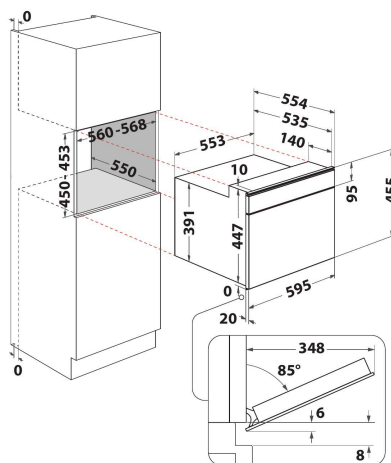

W7 MW461 NB

12NC: 859991630620

EAN-code: 8003437396595

Whirlpool

SENSING THE DIFFERENCE

- 6TH Sense-technologie
- 6TH SENSE CRISP functie met Crisp plaat
- 6th Sense ontdooien
- Crisp
- Inhoud ovenruimte 40 liter
- Jet Defrost: extra snel ontdooien
- Turbo hete lucht (50-250°C)
- Stoomfunctie met stoomschaal
- Turbo grill gecombineerd (grill + ventilator + magnetron)
- Stomen en koken (inbouw)
- CrispFry
- Brood ontdooien
- Magnetron 900 Watt
- Geschikt voor grote borden en schotels (draaiplateau Ø 40 cm)
- Maximale diameter bord: 410 mm
- Bedieningspaneel met aanraakscherm