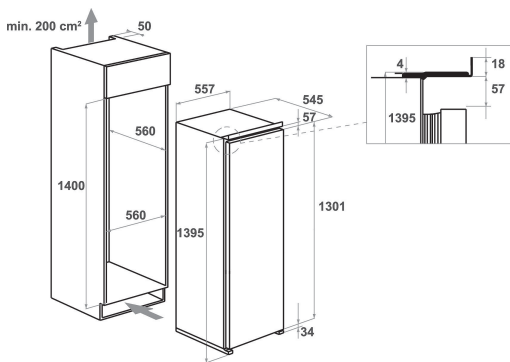

KCBNS 14600

12NC: 851311996000

EAN-Nummer: 8003437040900

KitchenAid

AUSSTATTUNG

Produktgruppe	Kühlschrank
Internationale Bestellbezeichnung	KCBNS 14600
EAN-Nummer	8003437040900
Bauform	built-in
Art der Installation	Vollintegrierbar
Steuerung	Elektronisch
Bedienelemente	LEDs
Farbe Gerät	Weiß
Anschlusswert	120
Absicherung	16
Spannung	220-240
Frequenz	50
Länge Anschlusskabel	245
Steckerart	Schuko
Netto Fassungsvermögen	241
Sternekennezeichnung	Automatisch
Anzahl unabhängiger Kühlkreisläufe	1
Gerätehöhe	1395
Gerätebreite	557
Gerätetiefe	545
Tiefe Produkt bei geöffneter Tür (90°)	-
Höhenverstellung Füße maximal	0
Nettogewicht	45
Türanschlag	Rechts wechselbar

TECHNISCHE DETAILS

Temperatur einstellbar	Ja
Warnsignal bei Fehlfunktion	Sichtbar und hörbar
Abtauvorgang im Kühlteil	Automatisch
Schnelle Abkühlfunktion	Ja
Innenventilator Kühlteil	Ja
Flaschenablage	Ja
Abschließbare Tür	-
Anzahl Ablageflächen Kühlteil	6
Anzahl höhenverstellbarer Ablageflächen Kühlteil	5
Material Ablagen	Glas
Temperaturanzeige Kühlteil	Ohne