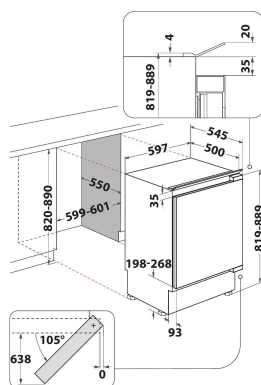

IN TSZ 1612 1

12NC: 859991603080

EAN-code: 8050147603086

 **INDESIT**
Life proof.

BELANGRIJKSTE KENMERKEN

Productgroep	Koelkast
Productnaam	IN TSZ 1612 1
EAN-code	8050147603086
Uitvoering	Inbouw
Type installatie	Onderbouw
Type besturing	Mechanisch
Type bedienings- en signaleringselementen	Mechanisch
Belangrijkste kleur van het product	Glad staal
Aansluitwaarde (W)	100
Stroom	16
Spanning	220-240
Frequentie	50
Lengte elektriciteitsnoer	245
Type stekker	Schuko
Totale volume van het product (EU 2017/1369)	126
Aantal sterren	4
Aantal afzonderlijke koelsystemen	1
Hoogte van het product	815
Breedte van het product	596
Diepte van het product	545
Diepte met 90° geopende deur	N/A
Maximaal instelbare hoogte	70
Nettogewicht	32
Deurscharnier	Rechts verwisselbaar

TECHNISCHE KENMERKEN

Instelbare temperatuur	n.v.t
Alarmsignaal bij storing	Geen signaal
Ontdooiingsproces koelgedeelte	Automatisch
Snelkoelschakelaar	Nee
Interne ventilator koelgedeelte	Nee
Legborden voor flessen	Nee
Vergrendelbare deur	Nee
Aantal legborden in koelcompartiment	1
Aantal verstelbare legborden in koelcompartiment	1
Materiaal van de legborden	Glas
Thermometer in koelgedeelte	Geen