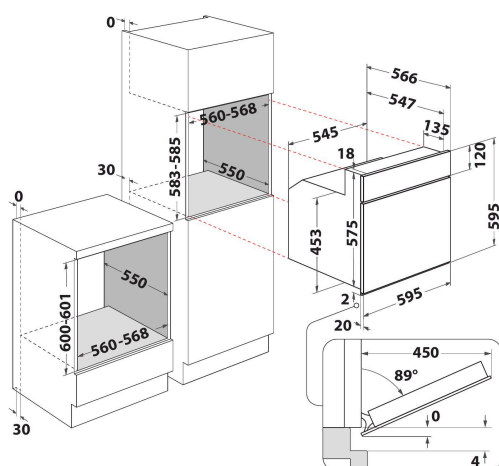

# AKP 458/IX

12NC: 857745861500

EAN-code: 8003437934780

Whirlpool

SENSING THE DIFFERENCE

- Energieklasse A
- Inhoud ovenruimte 65 liter
- Koude luchtcirculatie (ontdooien)
- Hete Lucht
- Grill
- Eenvoudig te reinigen emailen binnenkant
- Turbo Grill
- Gebak-functie
- Grill regelbaar op 3 standen
- Boven- en Onderwarmte
- Metalen handgreep
- Aantal glazen in deur: 2
- Uitstekende handgreep
- Tijd
- Grill 2500 Watt
- 1 rooster
- 3Vakken