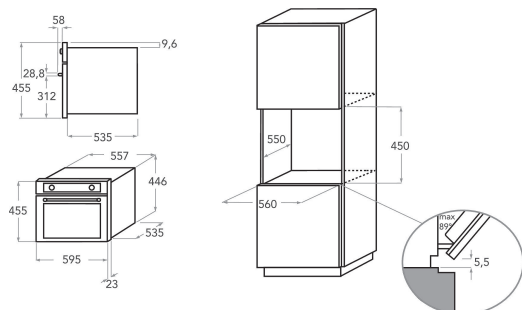

## BELANGRIJKSTE KENMERKEN

Productgroep	Magnetron
Productnaam	KMQCXB 45600
Belangrijkste kleur van het product	Zwart staal
Type magnetron	Combimagnetron
Uitvoering	Inbouw
Type besturing	Elektronisch
Type bedienings- en signaleringselementen	LCD
Extra bereidingsmethode grill	Ja
Crisp	ja
Stomen	ja
Extra bereidingsmethode heteluchtfunctie	Ja
Klok	Ja
Automatische programma's	Ja
Hoogte van het product	455
Breedte van het product	595
Diepte van het product	560
Minimale nishoogte	450
Minimale nisbreedte	556
Nisdiepte	550
Nettogewicht	35
Inhoud binnenruimte	40
Draaiplateau	Ja
Diameter draaiplateau	360
Geïntegreerd reinigingssysteem	Nee

## TECHNISCHE KENMERKEN

Stroom	16
Spanning	230
Frequentie	50
Lengte elektriciteitsnoer	135
Type stekker	Nee
Timer	ja
Grillvermogen	1600
Type grill	Verwarmingselement
Materiaal ovenruimte	Roestvrij staal
Binnenverlichting	Ja
Extra bereidingsmethode grill	Ja
Positie binnenverlichtingspunten	Rechterkant