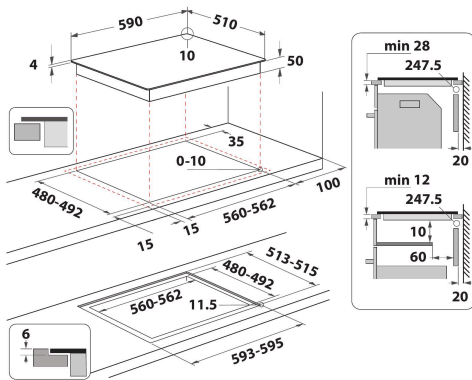

## CARACTERÍSTICAS PRINCIPALES

Grupo de producto	Placa de cocina
Tipo de construcción	Integrable
Tipo de control	Electrónica
Control e indicadores	-
Número de quemadores de gas	0
Número de zonas eléctricas de cocción	3
Número de placas eléctricas	0
Número de placas radiantes	0
Número de placas halógenas	0
Número de placas de inducción	3
Número de zonas térmicas eléctricas	0
Ubicación del panel de control	Front
Material de la superficie básica	Ceramic Glass
Color principal del producto	Negro
Potencia de conexión	7200
Potencia de conexión de gas	0
Tipo de gas	N/A
Intensidad corriente eléctrica	31,3
Tensión	220-240
Frecuencia	50/60
Longitud del cable de alimentación eléctrica	120
Tipo de clavija	No
Conexión de gas	N/A
Anchura del producto	590
Altura del producto	54
Fondo del producto	510
Altura mínima del hueco	28
Anchura mínima del nicho	560
Fondo del hueco	480
Peso neto	8.6
Programa automático	Si