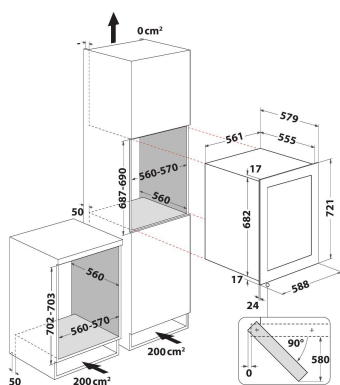

## DANE OGÓLNE

Grupa produktowa	Chłodziarka na wino
Nazwa serii	KCBWX 70600RO
Kod EAN	8003437622793
Typ budowy	Do zabudowy
Sposób instalacji	Do zabudowy
Sterowanie	Elektroniczne
Elementy obsługi i sygnalizacji	7 segments
Dominujący kolor produktu	Inox
Moc przyłączeniowa	65
Natężenie	0,3
Napięcie	220-240
Częstotliwość	50
Długość przewodu zasilającego	150
Rodzaj wtyczki	Brak
Całkowita pojemność wyrobu (UE 2017/1369)	103
Wysokość urządzenia	680
Szerokość urządzenia	560
Głębokość urządzenia	555
Głębokość urządzenia przy drzwiach otwartych pod kątem 90°	-
Maksymalna wysokość regulowanych nóżek	0
Waga netto	39.5
Zawiasy	Prawostronnie

## DANE TECHNICZNE

Regulowana temperatura	Tak
System ostrzegania	brak sygnału
Zamek w drzwiach	Brak
Liczba półek	5
Materiał wykonania półek	drewno
Wyświetlacz temperatury w chłodziarce	Cyfrowy

## EFEKTYWNOŚĆ

Klasa efektywności energetycznej (Rozporządzenie UE 2017/1369)	G
Średni roczny pobór energii w kilowatogodzinach (kWh/rok) (UE) 2017/1369	159
Capacity of 75 cl bottles (EU 2017/1369)	36
Klasa chłodzenia (UE 2017/1369)	umiarkowana/ subtropikalna
Poziom emitowanego hałasu (UE 2017/1369)	42
Frost free system section	Nie dotyczy
Klasa emitowanego hałasu (UE 2017/1369)	D
Minimalna temperatura otoczenia (UE 2017/1369)	38
Minimalna temperatura otoczenia (UE 2017/1369)	16