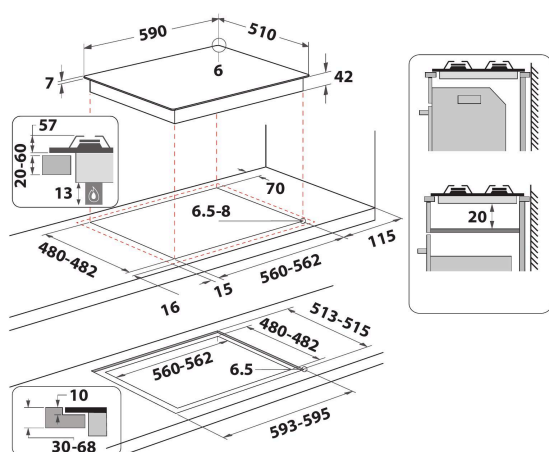

### Control din fata

Control perfect asupra butoanelor datorita grip-ului.

- Suporturi pentru cratițe fontă
- Dispozitiv de siguranță electromagnetic pentru fiecare arzător
- Selectoare Brushed chrome
- Grătare 2 WH Elongated GOG 2.0 Cast Iron
- Front Comenzi
- Plită 60 cm
- Buton de comandă mecanic
- Tip de aprindere: Buton
- Arzătoare 4
- Arzătoare 4: 1 Rapid 3000 arzător W, 1 Semi-rapid 1750 arzător W, 1 Semi-rapid 1750 arzător W și 1 Auxiliar 1000 arzător W.
- Dimensiuni ÎxLxA: 49x590x510 mm
- Dimensiuni nișă ÎxLxA: 41x560x490 mm
- Tensiune: 220-240 V
- Valoare nominală racord gaz: 7500 W

## MAIN FEATURES

Grup de produse	Plita
Tipul de construcție	Incorporabil
Tip de control	Mecanic
Tipul de control al setărilor	-
Număr de arzătoare pe gaz	4
Număr de zone de gătit electrice	0
Număr de zone electrice	0
Număr de zone cu vitroceramica	0
Număr de zone cu halogen	0
Număr zone pe inducție	0
Număr de zone cu încălzire electrică	0
Localizare a panoului de control	Front
Materialul suprafeței de bază	Sticla
Culoarea principală a produsului	Negru
Conectarea electrică (W)	0
Rating pentru conectarea la gaz (W)	7500
Tip de gaz	G20
Curent (A)	0,6
Tensiune (V)	220-240
Frecvență (Hz)	50/60
Lungimea cablului de alimentare electrică (cm)	85
Tip de conectare	Fara
Conexiune gaz	N/A
Lățimea produsului	590
Înălțimea produsului	49
Adâncimea produsului	510
Înălțime minimă a nișei	41
Lățime minimă a nișei	560
Adâncime nișă	490
Greutate netă (kg)	11.7
Programe automate	Fara