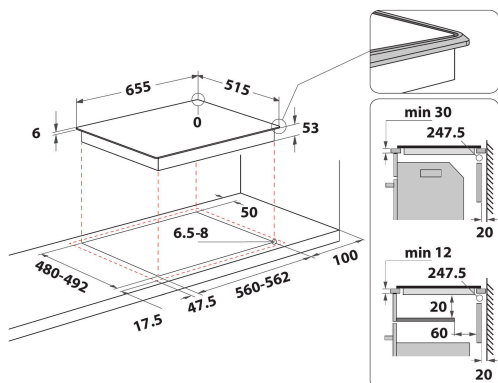

KHIMS 66500

12NC: 859991548760

EAN-kode: 8003437232381

KitchenAid

PRODUKTINFORMASJON

Produktgruppe	Koketopp
Konstruksjonstype	Bygg-inn
Betjeningstype	Elektronisk
Type betjeningsinnstillinger og varselenheter	-
Antall gassbrennere	0
Antall elektriske kokesoner	4
Antall elektriske plater	0
Antall highlightplater	0
Antall halogenplater	0
Antall induksjonsplater	6
Antall elektriske varmesoner	0
Plasseringen til betjeningspanelet	Front
Overflatemateriale	Ceramic Glass
Hovedfarge på produktet	Svart
Tilkoblingseffekt	7400
Gasseffekt	0
Gasstype	N/A
Strøm	32,2
Spenning	230
Frekvens	50/60
Lengden på strømledningen	150
Støpseltype	Nei
Gasstilkobling	N/A
Bredde på produktet	655
Høyde på produktet	57
Dybde på produktet	515
Minste nisjhøyde	30
Minste nisjebredde	560
Nisjedybde	480
Nettvekt	13
Automatiske programmer	Ja