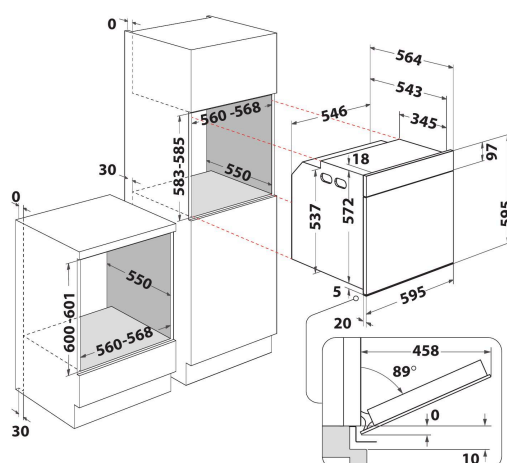

AKZ9 6230 IX

12NC: 859991530380

Codul GTIN (EAN): 8003437833786

Whirlpool

SENSING THE DIFFERENCE

- Tehnologia 6TH Sense
- Sistem de curățare catalitic
- Clasă energetică A+
- Cavitare 73 litri
- Cook3
- Ready2Cook
- Preparare cu ventilator cu funcția aer forțat
- Ventilator turbo
- Grill
- Interior emailat ușor de curățat
- Funcție Turbo Grill
- Coacere Maxi
- Funcție Produse de patiserie
- Funcția Pâine/Pizza
- Menținere La Cald
- Ușă de închidere lentă
- Dospire

Cuptor incorporabil electric Whirlpool: culoare inox - AKZ9 6230 IX

Specificatii cuptor incorporabil Whirlpool: avansatajul gatirii electrice te ajuta sa economisesti timp si energie. Lampa de halogen pentru performante de top. Tehnologia AI 6-lea Simt te ajuta sa ai retete presetate pentru rezultate perfecte. Functia Cook3 iti permite sa gatesti pana la 3 feluri de mancare odata. Usa cu inchidere amortizata.

6TH SENSE Technology

Rețete în 3 pași. Achiziționați întotdeauna rezultate excelente. Datorită butonului central, puteți seta cuptorul în trei pași simpli. Alegeți una dintre cele 6 rețete predefinite și cuptorul dvs. va seta automat funcția de gătit dedicată și va propune intervalul de timp și temperatură corespunzător.

Ready2cook

Ready2Cook este funcția ce permite un sistem de convecție puternic, care creează o distribuție remarcabilă a fluxului de aer și elimină necesitatea de a pre-încălzi cuptorul.

Cook3

Gătire simultană pe 3 nivele a trei feluri diferite de mâncare, 2 principale și un desert, fără ca mirosurile să se amestece între ele.

Soft closing

Gratie sistemului Soft-Closing te bucuri de mai multa liniste. Mecanismul special, tine amplasata usa, impiedicand producerea oricarui zgomot puternic la inchiderea acesteia.

Absolute aesthetic

Colecția Absolut. Admirați frumusețea spectacolului. Cu un design futurist și performanțe de neegalat, colecția Absolute este proiectată pentru bucătării moderne, de înaltă tehnologie. Echipat cu tehnologia inovatoare AI Șaselea Simț, cuptoarele Absolute pot fi setate în trei pași simpli pentru a obține rezultate perfecte. Flexibilitate maximă și ușurință în utilizare cu un aspect distinctiv și finisaje originale.

Control electronic

Control electronic al temperaturii.

Catalitic

Panourile catalitice face ca curatarea cuptorului sa fie extrem de usoara.

Cavitare XXL

Bucura-te de spatiu mai mare. Cu noile capacitati de la Whirlpool XXL ai spatiu mai pana la 75 litri.

Clasa de energie

Clasa de energie remarcabila. Indiferent de clasa energetica A/A+ te bucuri de rezultate excelente si consum mai mic.