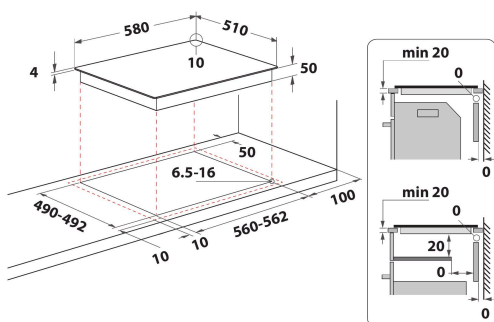

RI 860 C

12NC: F104275

Código EAN: 8050147042755

Indesit
Life proof.

CARACTERÍSTICAS PRINCIPALES

Grupo de producto	Placa de cocina
Tipo de construcción	Integrable
Tipo de control	Mecánico
Control e indicadores	-
Número de quemadores de gas	0
Número de zonas eléctricas de cocción	4
Número de placas eléctricas	0
Número de placas radiantes	4
Número de placas halógenas	0
Número de placas de inducción	0
Número de zonas térmicas eléctricas	0
Ubicación del panel de control	Lateral
Material de la superficie básica	Ceramic Glass
Color principal del producto	Negro
Potencia de conexión	4800
Potencia de conexión de gas	0
Tipo de gas	N/A
Intensidad corriente eléctrica	20,9
Tensión	220-240/380-415
Frecuencia	50/60
Longitud del cable de alimentación eléctrica	0
Tipo de clavija	No
Conexión de gas	N/A
Anchura del producto	580
Altura del producto	50
Fondo del producto	510
Altura mínima del hueco	40
Anchura mínima del nicho	560
Fondo del hueco	490
Peso neto	8
Programa automático	No