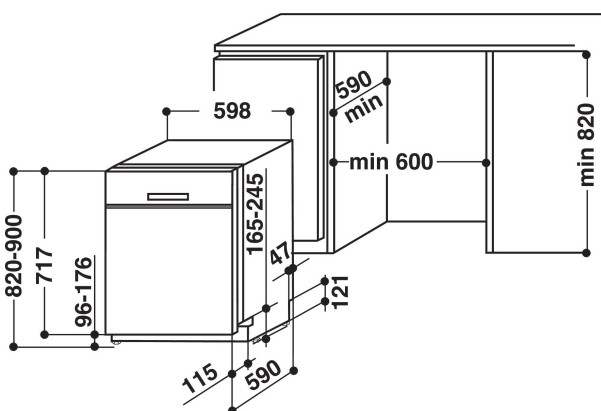

WRUC 3C23 PF

12NC: 859991588520

EAN-koodi: 8003437604348

Whirlpool

SENSING THE DIFFERENCE

TUOTTEEN AVAINTIEDOT

Rakenteen tyyppi	Vapaasti sijoitettava
Asennuksen tyyppi	Työtason alle sijoitettava
Ohjauksen tyyppi	Elektroninen
Ohjaus- ja signaalilaitteiden tyyppi	-
Irrotettava työtaso	Ei tietoa
Ovilevy	Ei tietoa
Tuotteen pääväri	Valkoinen
Liitännän arvo	1900
Virta	10
Jännite	220-240
Taajuus	50
Virtajohdon pituus	130
Pistokkeen tyyppi	Schuko
Syöttöletkun pituus	155
Poistoletkun pituus	150
Säädettävä sokkeli	Ei
Irrotettavan työtason korkeus	0
Säädettävät jalat	Kyllä - kaikki edestä
Tuotteen korkeus	820
Tuotteen leveys	598
Tuotteen syvyys	590
Syvyys luukun ollessa auki 90 astetta	-
Asennustilan minimikorkeus	820
Asennustilan maksimikorkeus	900
Asennustilan minimileveys	600
Asennustilan maksimileveys	600
Asennustilan syvyys	590
Nettopaino	47
Bruttopaino	49

TEKNISET TIEDOT

Automaattiset ohjelmat	On
Vedensyötön maksimilämpötila	60
Käynnistysviiveen vaihtoehdot	Jatkuva
Käynnistyksen maksimijäätys	24
Edistymisen merkkivalo	-
Digitaalinen lähtölaskennan osoitin	On
Vedenpehmenyysuolan merkkivalo	On
Huuhtelukirkasteen merkkivalo	On
Suojalaite	N/A
Säädettävä yläkori	Kyllä
Suurin mahdollinen yläkori	0
Suurin mahdollinen alakori	0
Astiastojen lukumäärä	14