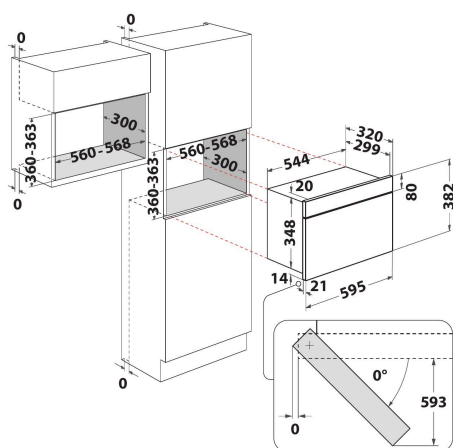

W67 MN840 NB

12NC: 859991565560

Kod EAN: 8003437396274

Whirlpool

SENSING THE DIFFERENCE

- Funkcja Crisp
- Wnęka 22 D
- Jet Start: szybkie podgrzewanie produktów
- Jet Defrost: szybkie odgrzewanie
- Kuchenka mikrofalowa 750 W
- Talerz obrotowy 25 cm
- Maksymalna średnica naczynia: 280 mm
- Wentylacja w przedniej części
- Boczne otwarcie
- Uchwyt i talerz Crisp
- Funkcja Crisp z talerzem Crisp
- 3 metody gotowania: Mikrofałe, grill, Crisp
- Klasyfikacja połączenia: 2000 W
- Grill kwarcowy
- Moc grilla 700 W
- Diody LED wyświetlające cyfry tylko na zielono (G2)
- Blokada przed przypadkowym uruchomieniem