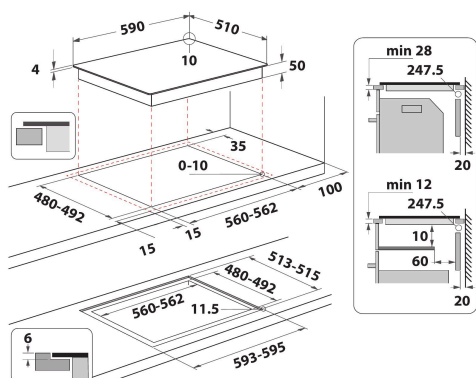

## PRODUKTINFORMASJON

Produktgruppe	Koketopp
Konstruksjonstype	Bygg-inn
Betjeningstype	Elektronisk
Type betjeningsinnstillinger og varselenheter	-
Antall gassbrennere	0
Antall elektriske kokesoner	4
Antall elektriske plater	0
Antall highlightplater	0
Antall halogenplater	0
Antall induksjonsplater	4
Antall elektriske varmesoner	0
Plasseringen til betjeningspanelet	Front
Overflatemateriale	Ceramic Glass
Hovedfarge på produktet	Svart
Tilkoblingseffekt	7200
Gasseffekt	0
Gasstype	N/A
Strøm	31,3
Spennning	220-240
Frekvens	50/60
Lengden på strømledningen	120
Støpseltype	Nei
Gasstilkobling	N/A
Bredde på produktet	590
Høyde på produktet	54
Dybde på produktet	510
Minste nisjhøyde	28
Minste nisjebredde	560
Nisjedybde	480
Nettvekt	9
Automatiske programmer	Nei