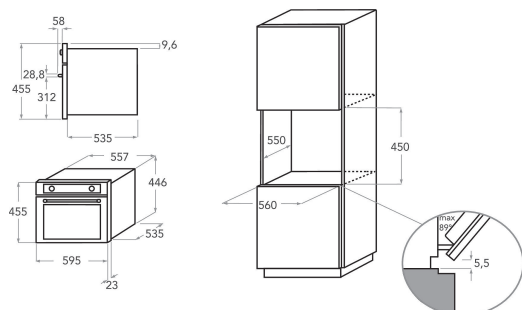

KMQCX 45600

12NC: 851344201900

EAN-kode: 8003437395086

KitchenAid

PRODUKTINFORMASJON

Produktgruppe	Mikrobølgeovn
Handelsbetegnelse	KMQCX 45600
Hovedfarge på produktet	Rustfritt stål
Type mikrobølgeovn	Kombimikro
Konstruksjonstype	Bygg-inn
Betjeningstype	Elektronisk
Type betjeningsinnstillinger og varselenheter	LCD
Ekstra tilberedningsmetode grill	Ja
Crisp	Ja
Steam	Ja
Ekstra tilberedningsmetode viftefunksjon	Ja
Klokke	Ja
Automatiske programmer	Ja
Høyde på produktet	455
Bredde på produktet	595
Dybde på produktet	560
Minste nisjehøyde	450
Minste nisjebredde	556
Nisjedybde	550
Nettovekt	35
Ovnens kapasitet	40
Roterende tallerken	Ja
Diameter roterende tallerken	360
Integrert rengjøringsystem	Nei

TEKNISKE SPESIFIKASJONER

Strøm	16
Spenning	230
Frekvens	50
Lengden på strømledningen	135
Støpseltype	Nei
Timer	Ja
Grilleffekt	1600
Grilltype	Varmeelement
Materiale inne i ovnen	Rustfritt stål
Innvendig belysning	Ja
Ekstra tilberedningsmetode grill	Ja
Plassering av innvendige lamper	Right side