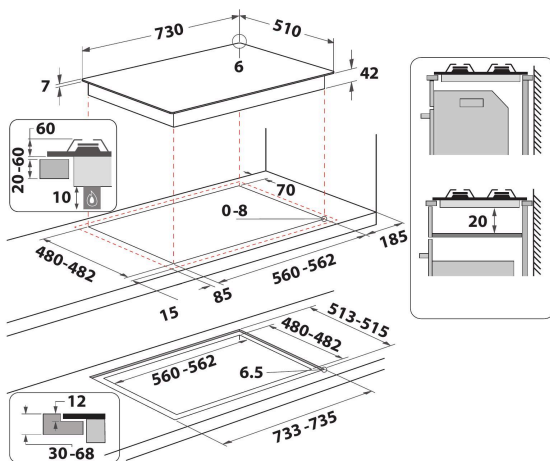

Bedieningsknoppen aan de voorzijde

Het bedieningspaneel bevindt zich aan de voorzijde van de kookplaat.

- Gietijzeren pandragers
- Electromagnetisch veiligheidsinstelling voor elke brander
- Aan voorzijdebedieningselementen
- 75 cm kookplaat
- Mechanische bediening
- Ontstekingstype: Knop
- 5 Branders
- Inclusief netsnoer
- Spanning: 220-240 V
- Rating gasaansluiting: 11300 W
- Gastype: G20
- Rechterachterste zone : 75 mm Ø, Semirapid 1650 W
- Voorste zone rechts: 75 mm Ø, Semirapid 1650 W