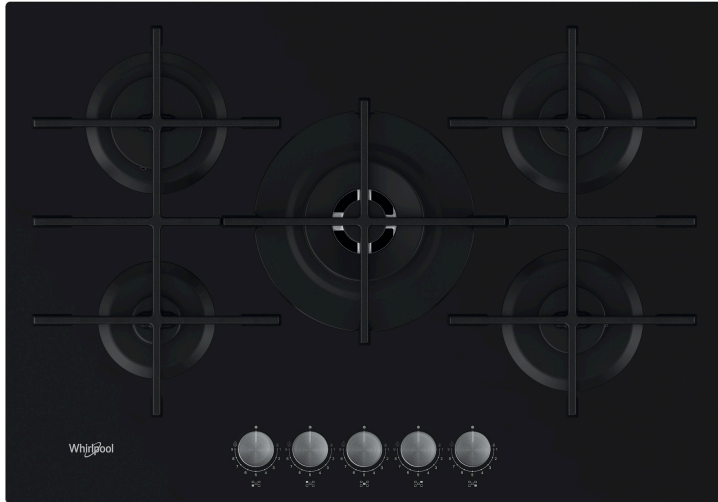

GOWL 728/NB

12NC: 859991590410

EAN-code: 8003437605109

Whirlpool

SENSING THE DIFFERENCE

Whirlpool gaskookplaat: 5 gasbranders - GOWL 728/NB

Kenmerken van deze Whirlpool gaskookplaat: bijzonder efficiënte branders, voor een laag energieverbruik.

Krachtige branders

Krchtig koken. Onze krachtige branders verbruiken 20% minder energie. Dankzij het innovatieve design en de verticale vlam worden uw gerechten snel en doeltreffend verwarmd.

Vermogen 4 kW

Krchtig koken. Deze Whirlpool kookplaat beschikt over 5 krachtige branders voor een gelijkmatige en efficiënte warmteverdeling om nog sneller te kunnen koken, bakken of stomen.

Koken in een mum van tijd

Gietijzeren pannendragers

Gietijzeren pannendragers voor een professionele uitstraling en maximale stabiliteit.

Dubbele zone

Veelzijdige kookervaring. Deze kookplaat is uitgerust met een praktische dubbele zone: twee aparte kookzones zodat u zowel met grote als kleine potten en pannen kunt koken.