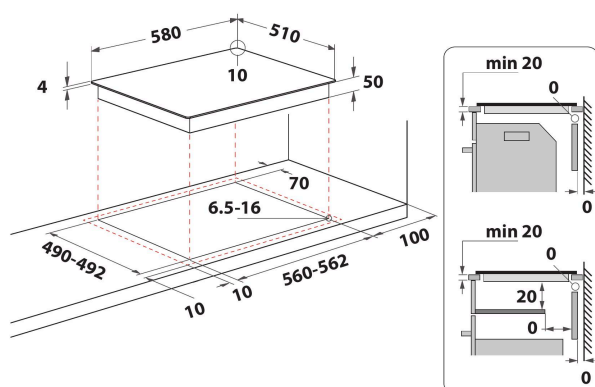

### Geïntegreerde vonkontsteking

Deze Whirlpool kookplaat beschikt over een bedieningsknop met geïntegreerde vonkontsteking voor zowel gebruiksgemak als een stralend design.

- Restwarmte-indicatoren
- Aan-uitschakelaar
- Draaieurbedieningselementen
- 60 cm kookplaat
- Mechanische bediening
- Zwart Glazen kookplaat
- 4 Bereidingszones met stralingswarmte
- 4 Plaat op indicator
- 4 Bereidingszones: 1 Radiant 1200 W, 1 Radiant 2100 W, 1 Radiant 1200 W, en 1 Radiant 1700 W
- Zonder kader
- Afmetingen HxBxD: 50x580x510 mm
- Nismaat hxbxd: 50x560x490 mm
- Beoordeling elektrische aansluiting: 6200 W
- Spanning: 230 V
- Voorste zone links: 145 mm  $\varnothing$ , 1200 W
- Rear left zone: 210 mm  $\varnothing$ , 2100 W