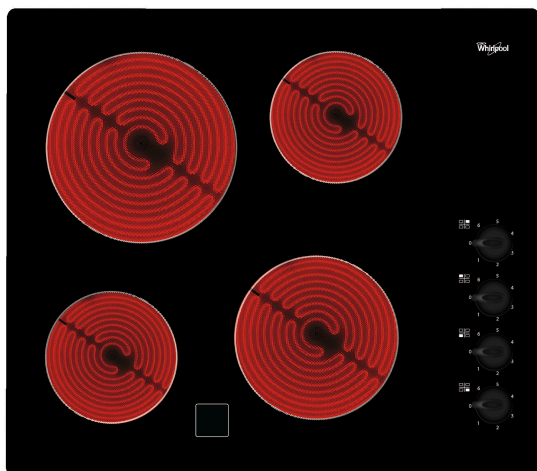

## Whirlpool kookplaat - AKM 9010/NE

Kenmerken van deze Whirlpool kookplaat: elektrische voeding.

### Bedieningsknoppen

Praktisch design. Modern, mooi en praktisch: de bedieningsknoppen van deze Whirlpool kookplaat zijn ontworpen om een extra vleugje stijl toe te voegen aan uw keuken.

### Geïntegreerde vonkontsteking

Deze Whirlpool kookplaat beschikt over een bedieningsknop met geïntegreerde vonkontsteking voor zowel gebruiksgemak als een stralend design.

- Restwarmte-indicatoren
- Aan-uitschakelaar
- Draaieurbedieningselementen
- 60 cm kookplaat
- Mechanische bediening
- Zwart Glazen kookplaat
- 4 Bereidingszones met stralingswarmte
- 4 Plaat op indicator
- 4 Bereidingszones: 1 Radiant 1200 W, 1 Radiant 2100 W, 1 Radiant 1200 W, en 1 Radiant 1700 W
- Zonder kader
- Afmetingen HxBxD: 50x580x510 mm
- Nismaat hxbxd: 50x560x490 mm
- Beoordeling elektrische aansluiting: 6200 W
- Spanning: 230 V
- Voorste zone links: 145 mm  $\varnothing$ , 1200 W
- Rear left zone: 210 mm  $\varnothing$ , 2100 W