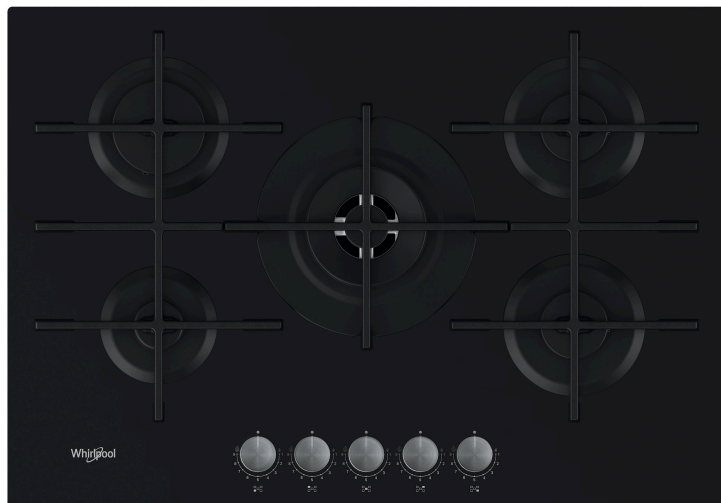

GOWL 728/NB

12NC: 859991590410

Codul GTIN (EAN): 8003437605109

Whirlpool

SENSING THE DIFFERENCE

Plita pe gaz Whirlpool: 5 arzatoare pe gaz - GOWL 728/NB

Specificatii plita pe gaz Whirlpool: arzatoare super eficiente pentru reducere de energie.

Arzator eficient

Eficienta ridicata. Arzatoarele eficiente reduc consumul cu 20%. Datorita designului cu flacara verticala, caldura este distribuita direct pe oala fara pierderi.

Putere de ardere 4000W

Arzator de 4kW. Bucura-te de rezultate de gatire mai rapide. De acum te bucuri de retete perfecte cu o putere de 4000 W.

Gratare din fonta

Gratarul de fonta iti asigura un look profesional si stabilitate pentru orice tip de oala.

Zona duble G0

Zona versatila de gatire. Zona dubla G0 iti asigura 2 zone de gatire separate, astfel incat poti folosi si oale mici dar si mari.

Control din fata

Control perfect asupra butoanelor datorita grip-ului.

- Suporturi pentru cratițe fontă
- Dispozitiv de siguranță electromagnetic pentru fiecare arzător
- Selectoare Black Spin Brushed
- Grătare 3 GOG W Collection - Tris grids Cast Iron
- Front Comenzi
- Plită 75 cm
- Buton de comandă mecanic
- Tip de aprindere: Buton
- Arzătoare 5
- Arzătoare 5: 1 Auxiliar 1000 arzător W, 1 Rapid 3000 arzător W, 1 Semi-rapid 1650 arzător W, 1 Semi-rapid 1650 arzător W și 1 DCC medium 4000 arzător W.
- Cablu de alimentare inclus
- Dimensiuni ÎxLxA: 51x730x510 mm
- Dimensiuni nișă ÎxLxA: 41x560x480 mm
- Tensiune:220-240 V