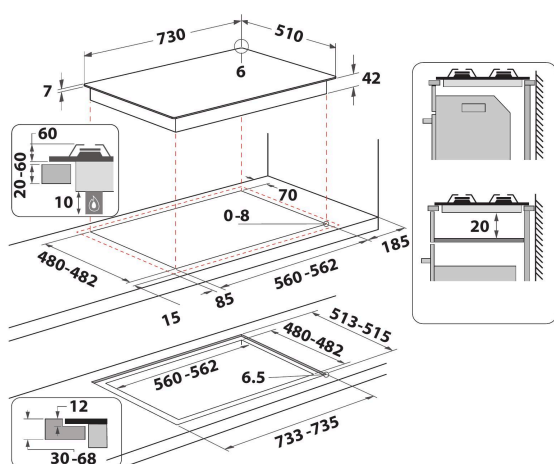

Control din fata

Control perfect asupra butoanelor datorita grip-ului.

- Suporturi pentru cratițe fontă
- Dispozitiv de siguranță electromagnetic pentru fiecare arzător
- Selectoare Black Spin Brushed
- Grătare 3 GOG W Collection - Tris grids Cast Iron
- Front Comenzi
- Plită 75 cm
- Buton de comandă mecanic
- Tip de aprindere: Buton
- Arzătoare 5
- Arzătoare 5: 1 Auxiliar 1000 arzător W, 1 Rapid 3000 arzător W, 1 Semi-rapid 1650 arzător W, 1 Semi-rapid 1650 arzător W și 1 DCC medium 4000 arzător W.
- Cablu de alimentare inclus
- Dimensiuni ÎxLxA: 51x730x510 mm
- Dimensiuni nișă ÎxLxA: 41x560x480 mm
- Tensiune:220-240 V

GOWL 728/NB

12NC: 859991590410

Codul GTIN (EAN): 8003437605109

Whirlpool

SENSING THE DIFFERENCE

MAIN FEATURES

Grup de produse	Plita
Tipul de construcție	Incorporabil
Tip de control	Mecanic
Tipul de control al setărilor	-
Număr de arzătoare pe gaz	5
Număr de zone de gătit electrice	0
Număr de zone electrice	0
Număr de zone cu vitroceramica	0
Număr de zone cu halogen	0
Număr zone pe inducție	0
Număr de zone cu încălzire electrică	0
Localizare a panoului de control	Front
Materialul suprafeței de bază	Sticla
Culoarea principală a produsului	Negru
Conectarea electrică (W)	0
Rating pentru conectarea la gaz (W)	11300
Tip de gaz	G20
Curent (A)	0,2
Tensiune (V)	220-240
Frecvență (Hz)	50/60
Lungimea cablului de alimentare electrică (cm)	85
Tip de conectare	Fara
Conexiune gaz	Cilindric
Lățimea produsului	730
Înălțimea produsului	51
Adâncimea produsului	510
Înălțime minimă a nișei	41
Lățime minimă a nișei	560
Adâncime nișă	480
Greutate netă (kg)	15.4
Programe automate	Fara