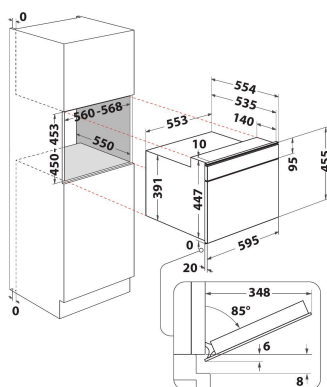

W9I MW261

12NC: 859991542280

GTIN (EAN) kods: 8003437396090

Whirlpool

SENSING THE DIFFERENCE

GALVENĀS IEZĪMES

Produktu grupa	Mikrovilnis
Tirdzniecības kods	W9I MW261
Produkta pamatkrāsa	Dark grey
Mikroviļņu krāsns veids	MW-Combi
Konstrukcijas veids	Iebūvēts
Vadības veids	Elektronisks
Vadības iestatījumu veids	LCD
Papildu gatavošanas metode Grill	Jā
Crisp	Jā
Tvaiks	Jā
Papildu gatavošanas metode Fan cooking	Jā
Pulkstenis	Jā
Automātiskās programmas	Jā
Produkta augstums	455
Produkta platums	595
Produkta dziļums	560
Minimālais nišas augstums	450
Minimālais nišas platums	556
Nišas dziļums	550
Neto svars (kg)	29.7
Tilpnes tilpums (l)	40
Rotējošai šķīvīvis	Jā
Rotējošā šķīvīja diametrs	400
Integrēta tīrīšanas sistēma	Nē

TEHNISKĀS ĪPAŠĪBAS

Strāva (A)	16
Voltāža (V)	230
Frekvence (Hz)	50
Elektrības vada garums (cm)	135
Kontaktdakšas veids	Schuko
Taimeris	Jā
Grila jauda (W)	1600
Grila veids	Sildelements
Tilpnes materiāls	Nerūsējošais tērauds
Iekšējais apgaismojums	Jā
Papildu gatavošanas metode Grill	Jā
Tilpnes iekšējo gaismas elementu novietojums	Labā puse