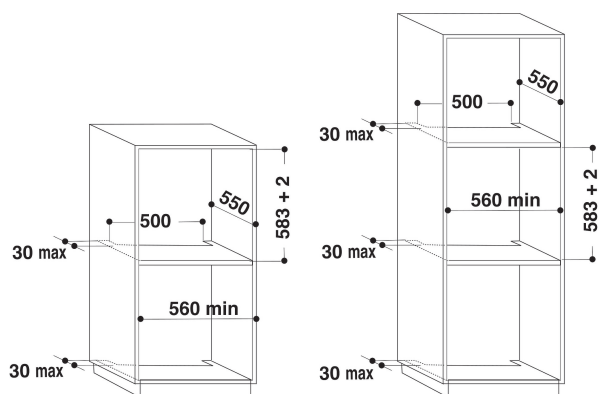

## PRODUKTEGENSKAPER

Produktgrupp	Ugn
Produktnamn	AKZ 245/NB
Färg	Black
Konstruktion	Inbyggd
Typ av reglage	Mekanisk och elektronisk kombination
Typ av kontrollinställning och signalenheter	-
Vred för håll	Saknas
Vilka hålltyper kan anslutas	-
Automatiska program	Ja
Ström	16
Spänning	220-240
Frekvens	50/60
Nätkabelns längd	90
Elkontakt	Saknas
Djup med dörren öppen i 90°	-
Höjd	595
Bredd	595
Djup	564
Min inbyggnadshöjd i nisch	0
Min inbyggnadsbredd i nisch	0
Inbyggnadsdjup i nisch	0
Nettovikt	39
Nettovolym	60
Typ av ugnrensning	Saknas
Galler	1
Bakplåtar	3