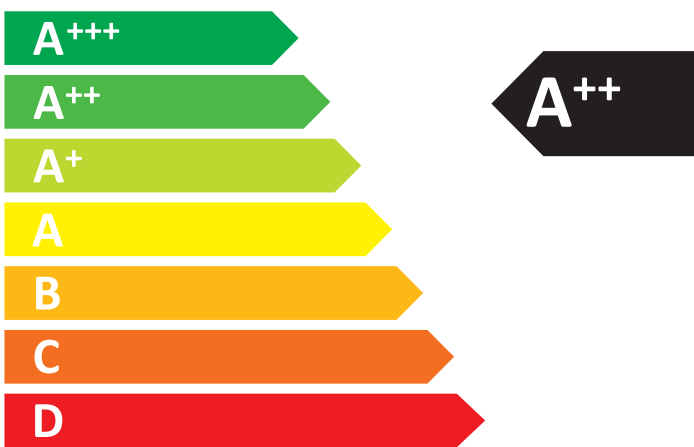

# ЕНЕРГО ЕФЕКТИВНІСТЬ

WHIRLPOOL

WRIC 3C26

ЕНЕРГОСПОЖИВАННЯ

**265**  
кВт•г/рік

**2520**  
л/рік

ABCDEFG

**14**