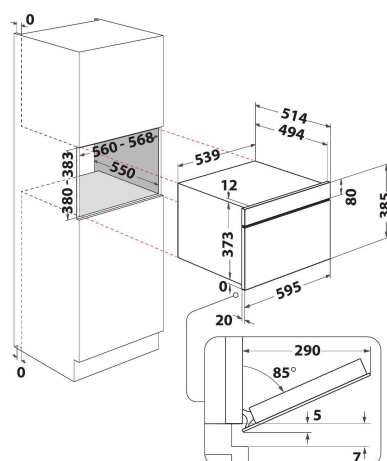

AMW 731/NB

12NC: 858773129920

Kod EAN: 8003437395130

Whirlpool

SENSING THE DIFFERENCE

- Technologia 6th Sense
- Funkcja CRISP 6th Sense z talerzem Crisp
- Funkcja Crisp
- Wnęka 31 D
- Jet Menu CRISP
- Jet Start: szybkie podgrzewanie produktów
- Jet Defrost: szybkie odgrzewanie
- Kuchenka mikrofalowa 1000 W
- Wystający uchwyt
- Wentylacja w przedniej części
- Otwarcie opuszczane
- Uchwyt i talerz Crisp
- Funkcja Crisp z talerzem Crisp
- Ulubione
- 3 metody gotowania: Mikrofale, grill, Crisp
- Ruszt do grilla
- Technologia łatwego utrzymania w czystości