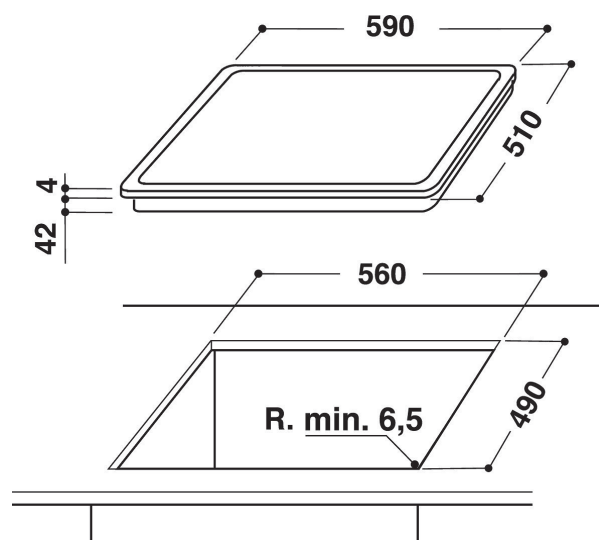

- Indicador de calor residual
- Bloqueo para niños
- Interruptor Encendido/Apagado
- Placa de 60 cm
- Temporizador
- Booster de %Z_BOOSTER_MAX_POWER4% W
- Negro placa de cristal
- 3 zonas de cocción radiantes
- 3 Indicador de plato colocado
- Indicador de encendido
- 3 Zonas de cocción: 1 radiante de 1200 W, 1 radiante de 750/1800 W y 1 radiante de 1700/2700 W
- Sin marco
- Dimensiones Altura x Anchura x Profundidad: 46x580x510 mm
- Dimensiones del hueco (Altura x Anchura x Profundidad): 46x560x490 mm

AKT 8030/NE

12NC: 859991015390

Código EAN: 8003437830198

Whirlpool

SENSING THE DIFFERENCE

CARACTERÍSTICAS PRINCIPALES

Grupo de producto	Placa de cocina
Tipo de construcción	Integrable
Tipo de control	Electrónica
Control e indicadores	-
Número de quemadores de gas	0
Número de zonas eléctricas de cocción	3
Número de placas eléctricas	0
Número de placas radiantes	3
Número de placas halógenas	0
Número de placas de inducción	0
Número de zonas térmicas eléctricas	0
Ubicación del panel de control	Front
Material de la superficie básica	Cristal
Color principal del producto	Negro
Potencia de conexión	5700
Potencia de conexión de gas	0
Intensidad corriente eléctrica	24,7
Tensión	230
Frecuencia	50/60
Longitud del cable de alimentación eléctrica	0
Tipo de clavija	No
Conexión de gas	N/A
Anchura del producto	580
Altura del producto	46
Fondo del producto	510
Altura mínima del hueco	42
Anchura mínima del nicho	560
Fondo del hueco	490
Peso neto	8
Programa automático	No