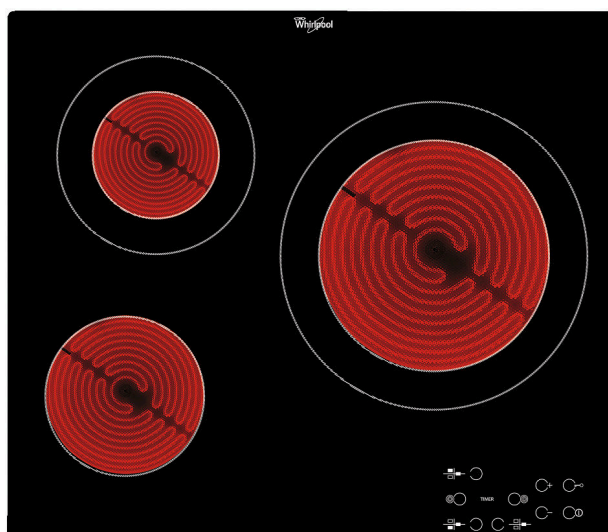

AKT 8030/NE

12NC: 859991015390

Código EAN: 8003437830198

Whirlpool

SENSING THE DIFFERENCE

Encimera Whirlpool - AKT 8030/NE

Las características de esta encimera Whirlpool: suministro de energía eléctrica.

Controles frontales

Control absoluto de tu cocina. Fácilmente accesibles y realmente intuitivos, los controles están posicionados en un cómodo panel frontal de tu placa, proporcionando así una experiencia de cocción sin estorbos.

- Indicador de calor residual
- Bloqueo para niños
- Interruptor Encendido/Apagado
- Placa de 60 cm
- Temporizador
- Booster de %Z_BOOSTER_MAX_POWER4% W
- Negro placa de cristal
- 3 zonas de cocción radiantes
- 3 Indicador de plato colocado
- Indicador de encendido
- 3 Zonas de cocción: 1 radiante de 1200 W, 1 radiante de 750/1800 W y 1 radiante de 1700/2700 W
- Sin marco
- Dimensiones Altura x Anchura x Profundidad: 46x580x510 mm
- Dimensiones del hueco (Altura x Anchura x Profundidad): 46x560x490 mm