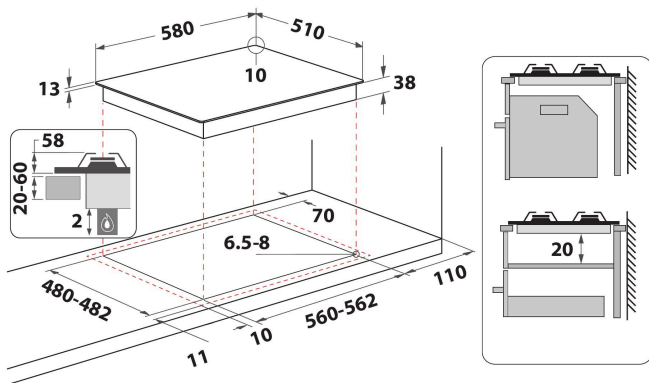

Gratare din fonta

Gratarul de fonta iti asigura un look profesional si stabilitate pentru orice tip de oala.

Control din fata

Control perfect asupra butoanelor datorita grip-ului.

- Suporturi pentru cratițe fontă
- Dispozitiv de siguranță electromagnetic pentru fiecare arzător
- Selectoare Negru
- Grătare 2 Rectangular Cast Iron
- Front Comenzi
- Plită 60 cm
- Buton de comandă mecanic
- Tip de aprindere: Buton
- Arzătoare 4
- Arzătoare 4: 1 Semi-rapid 1650 arzător W, 1 Semi-rapid 1650 arzător W, 1 MINI WOK 3500 arzător W și 1 Auxiliar 1000 arzător W.
- Cablu de alimentare inclus
- Dimensiuni ÎxLxA: 38x580x510 mm
- Tensiune:220-240 V
- Valoare nominală racord gaz: 7800 W