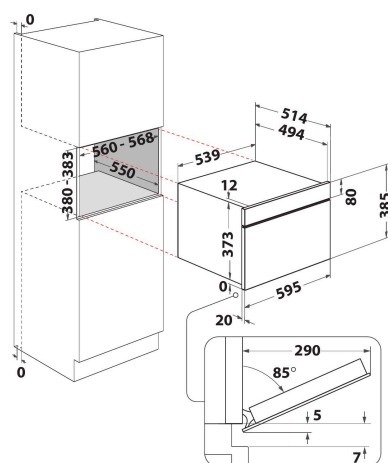

AMW 730/IX

12NC: 858773001900

Codice EAN: 8003437394768

Whirlpool

SENSING THE DIFFERENCE

- Tecnologia 6° SENSO
- Funzione 6TH Sense CRISP con piatto CRISP
- Funzione Crisp
- Cavit  31 lt
- Menu Jet Crisp
- Jet Start: riscaldamento rapido alimenti
- Jet Defrost-Scongelamento
- Potenza max microonde 1000 W
- Maniglia esterna
- Piatto girevole 32,5 cm
- Ventilazione anteriore
- Apertura porta a ribalta
- Piatto Crisp e maniglia
- Funzione Crisp con piatto Crisp
- Preferiti
- 3 metodi di cottura: Microonde, Grill, Crisp
- Griglia per cottura con grill